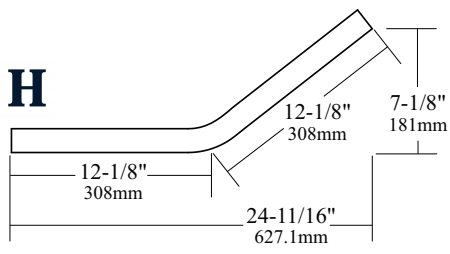

1.5" Handrail

Black Item Numbers Listed

- (A) • 301084 • 90° Elbow
- (B) • 301042 • Spacer Tube
- (C) • 301030 • Straight Rail Connector
- (D) • 301036 • Universal Angle Rail Connector
- (E) • 301072 • End Cap
- (F) • 301048 • 5° Angle Rail
- (G) • 301054 • 32° Angle Rail
- (H) • 301060 • 38° Angle Rail
- (I) • 301066 • 90° Angle Rail
- (J) • 301024 • P-Loop Return Angle
- (K) • 301000 • 8' Straight Handrail
- (L) • 301096 • Quick Return Kit - 1-7/8" POST
- (M) • 301102 • Quick Return Kit - 3-1/2" POST
- (N) • 301108 • Quick Return Kit - Wall Mount
- (O) • 301012 • Mid-Rail Bracket Kit - 1-7/8" POST
- (P) • 301018 • Mid-Rail Bracket Kit - 3-1/2" POST
- (Q) • 301090 • Mid-Rail Bracket Kit - Wall Mount