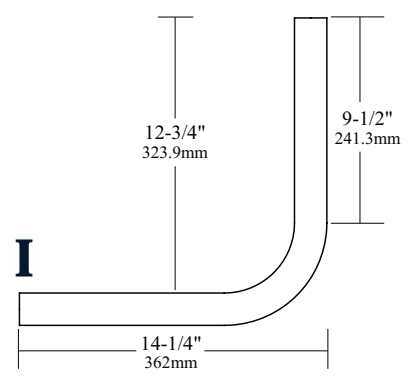

1.5" Handrail

Black Item Numbers Listed

- (A) • 301084 • 90° Elbow
- (B) • 301042 • Spacer Tube
- (C) • 301030 • Straight Rail Connector
- (D) • 301036 • Universal Angle Rail Connector
- (E) • 301072 • End Cap
- (F) • 301048 • 5° Angle Rail
- (G) • 301054 • 32° Angle Rail
- (H) • 301060 • 38° Angle Rail
- (I) • 301066 • 90° Angle Rail
- (J) • 301024 • P-Loop Return Angle
- (K) • 301000 • 8' Straight Handrail
- (L) • 301096 • Quick Return Kit - 1-7/8" POST
- (M) • 301102 • Quick Return Kit - 3-1/2" POST
- (N) • 301108 • Quick Return Kit - Wall Mount
- (O) • 301012 • Mid-Rail Bracket Kit - 1-7/8" POST
- (P) • 301018 • Mid-Rail Bracket Kit - 3-1/2" POST
- (Q) • 301090 • Mid-Rail Bracket Kit - Wall Mount