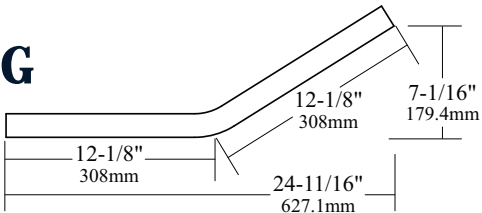

1.5" Handrail

Black Item Numbers Listed

- (A) • 301084 • 90° Elbow
- (B) • 301042 • Spacer Tube
- (C) • 301030 • Straight Rail Connector
- (D) • 301036 • Universal Angle Rail Connector
- (E) • 301072 • End Cap
- (F) • 301048 • 5° Angle Rail
- (G) • 301054 • 32° Angle Rail
- (H) • 301060 • 38° Angle Rail
- (I) • 301066 • 90° Angle Rail
- (J) • 301024 • P-Loop Return Angle
- (K) • 301000 • 8' Straight Handrail
- (L) • 301096 • Quick Return Kit - 1-7/8" POST
- (M) • 301102 • Quick Return Kit - 3-1/2" POST
- (N) • 301108 • Quick Return Kit - Wall Mount
- (O) • 301012 • Mid-Rail Bracket Kit - 1-7/8" POST
- (P) • 301018 • Mid-Rail Bracket Kit - 3-1/2" POST
- (Q) • 301090 • Mid-Rail Bracket Kit - Wall Mount