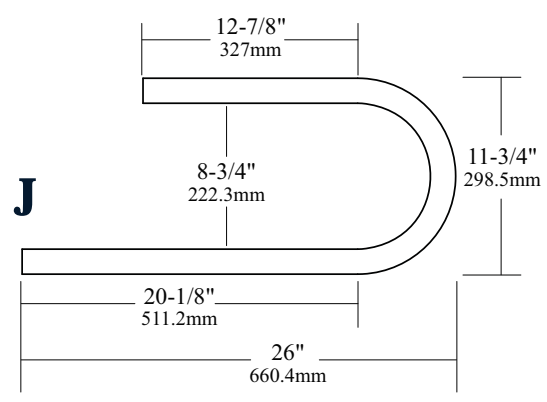

1.5" Handrail

Black Item Numbers Listed

- (A) • 301084 • 90° Elbow
- (B) • 301042 • Spacer Tube
- (C) • 301030 • Straight Rail Connector
- (D) • 301036 • Universal Angle Rail Connector
- (E) • 301072 • End Cap
- (F) • 301048 • 5° Angle Rail
- (G) • 301054 • 32° Angle Rail
- (H) • 301060 • 38° Angle Rail
- (I) • 301066 • 90° Angle Rail
- (J) • 301024 • P-Loop Return Angle
- (K) • 301000 • 8' Straight Handrail
- (L) • 301096 • Quick Return Kit - 1-7/8" POST
- (M) • 301102 • Quick Return Kit - 3-1/2" POST
- (N) • 301108 • Quick Return Kit - Wall Mount
- (O) • 301012 • Mid-Rail Bracket Kit - 1-7/8" POST
- (P) • 301018 • Mid-Rail Bracket Kit - 3-1/2" POST
- (Q) • 301090 • Mid-Rail Bracket Kit - Wall Mount